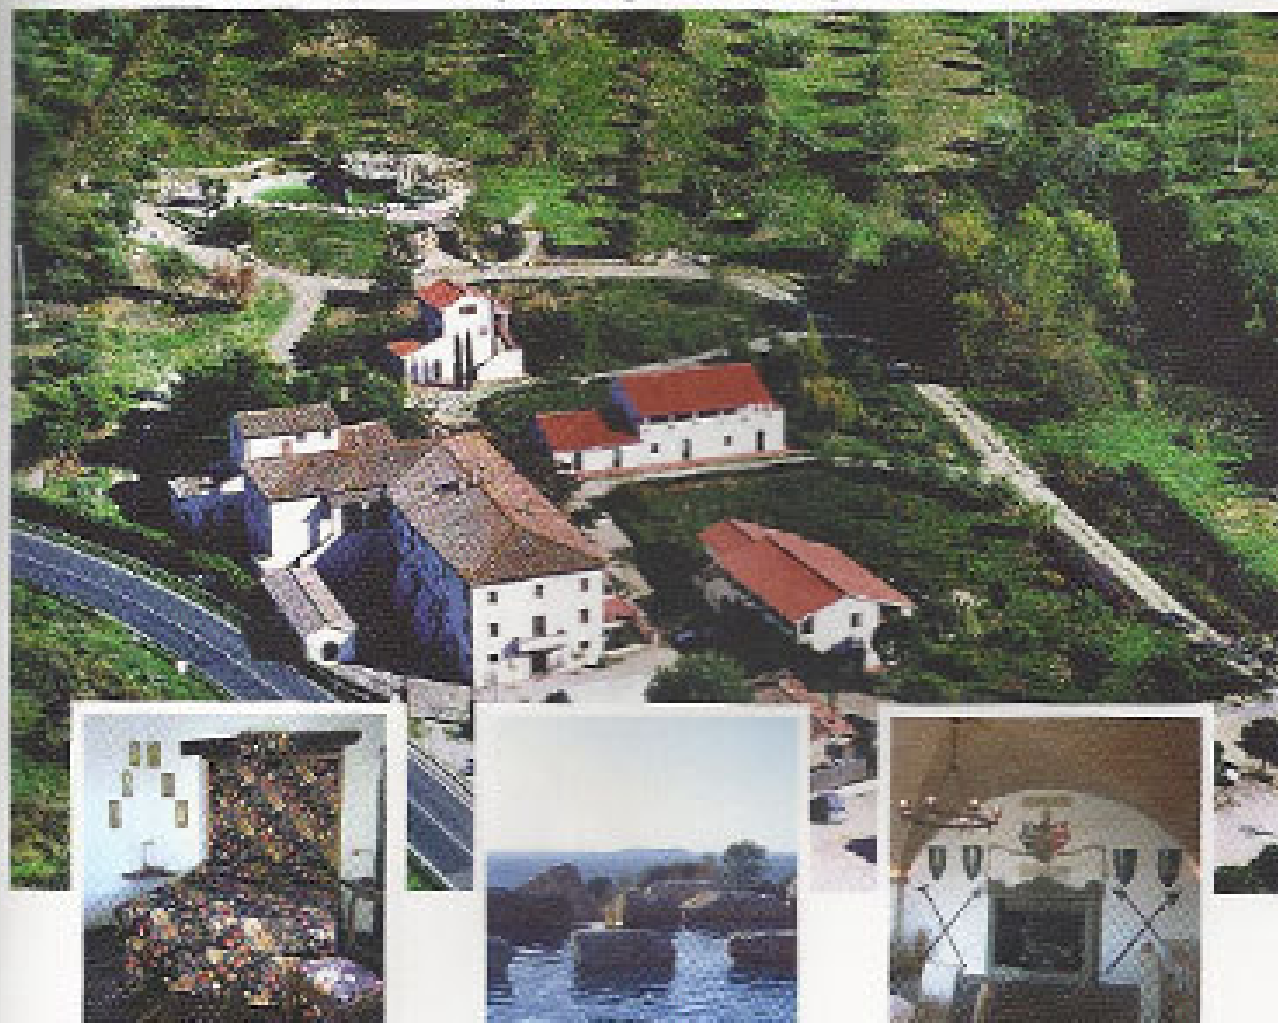

RESIDENCE ANTICA POSTA DI BRACCIO

Dove dormire

Panicale vicino a S. Arcangelo di Magione - Lago Trasimeno (Pg)

ITALIANO

Sulla sponda sud del Lago Trasimeno (vicino a S. Arcangelo di Magione). Splendido Palazzo Rinascimentale con accogliente Ristorante, specializzato in Truffle e Antico forno a legna nell'arazzoato giardino dattese. Già nel XV sec. ospitava i viandanti e ancora oggi gli ospiti vengono accolti sotto le maestose volte a crociera della ampia sala, che ben si adatta per matrimoni, feste ed eventi indimenticabili. Residence, con 20 appartamenti autonomi, immerso nel verde del Parco del Trasimeno. Sala Polivalente per meeting aziendali, corsi di formazione, convegni, feste. Piscina-bagno incastonata tra le rocce, con cascata e jacuzzi, su terrazzamento naturale che sovrasta l'area del Trasimeno. Ampio Parcheggio.

ENGLISH

On the southern shore of Lake Trasimeno (near S. Arcangelo di Magione). Beautiful Renaissance palace with cosy restaurant specializing in truffles and Ancient wood oven in a pleasant summer garden. Already in the fifteenth century the palazzo hosted travellers and still awaits its guests under the lofty vaults of the large halls, that are well suited for weddings, parties and unforgettable events. Residence with 20 apartments in the middle of the green Parco del Trasimeno. Multipurpose hall for meetings, training courses, conferences, parties. Swimming pool set among the rocks, with waterfall and jacuzzi on a natural terrace overlooking the Trasimeno area. Spacious parking.